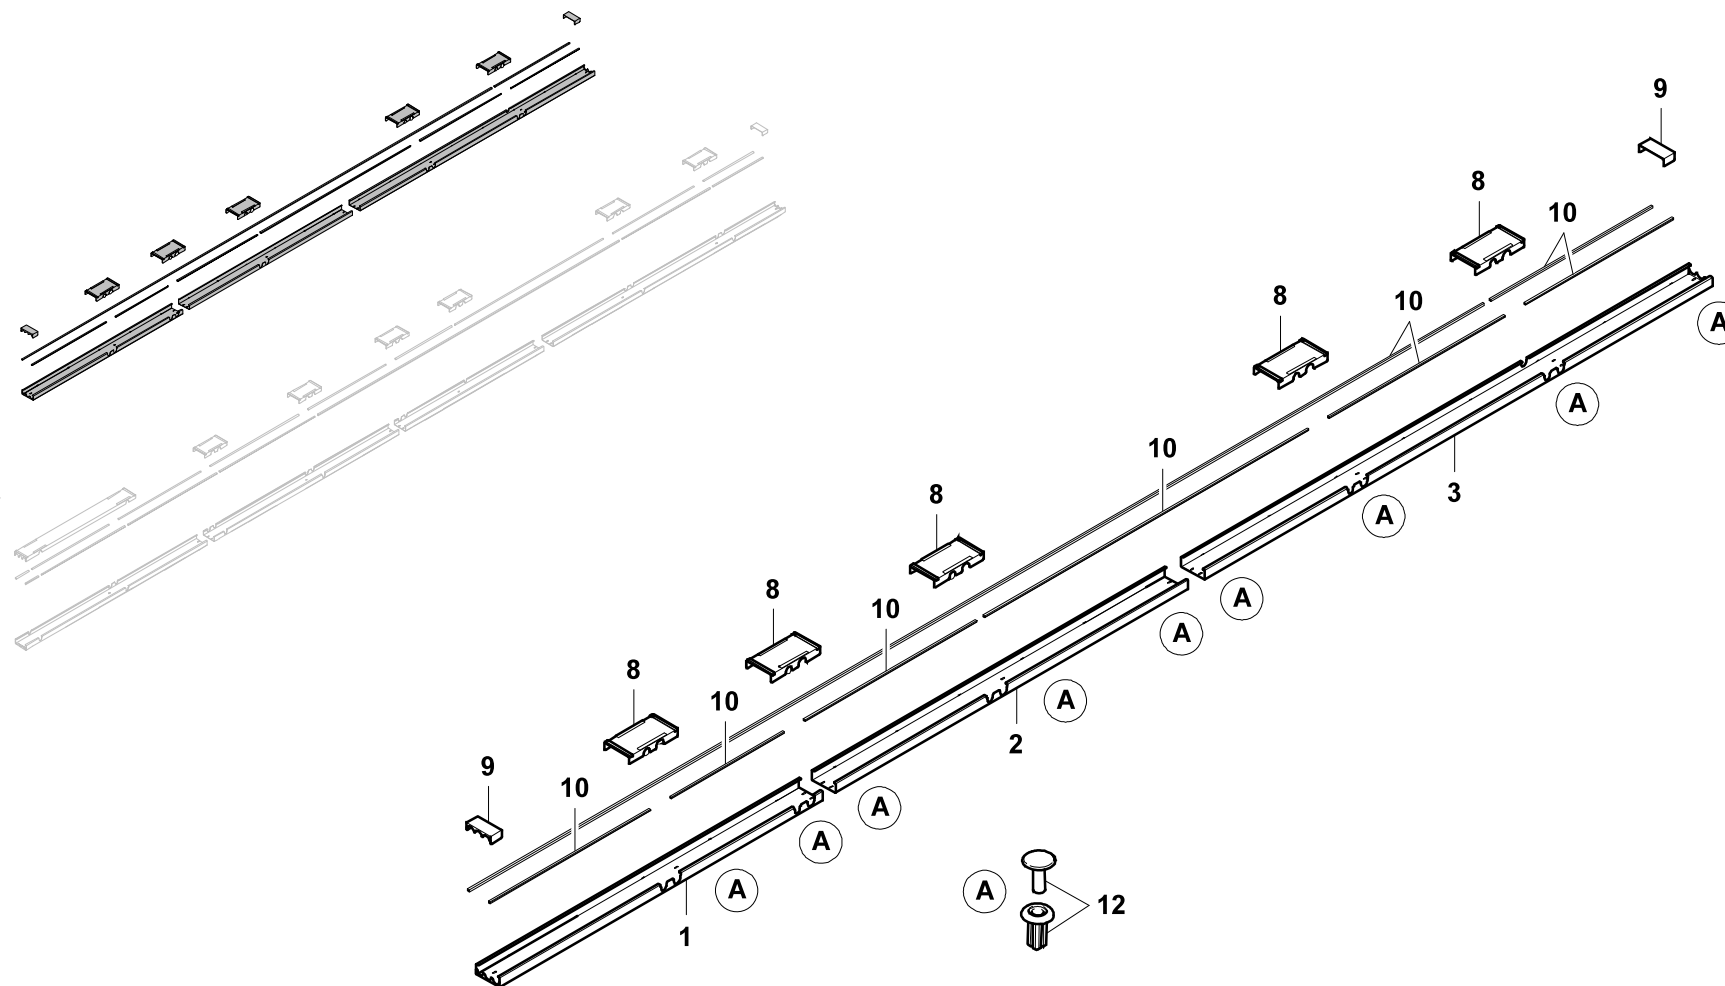

GROVE

KABELKANAL

CABLE DUCT

BILDTADEL
PICTORIAL DISPLAY

10.17

3296490-ETL C

1/2

GMK4080-3

GROVE

KABELKANAL

CABLE DUCT

BILDTADEL
PICTORIAL DISPLAY

10.17

3296490-ETL C

2/2

GMK4080-3